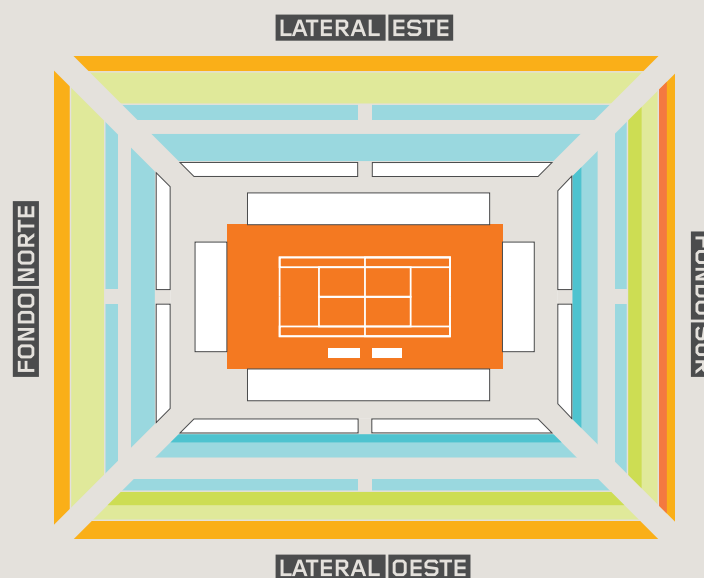

# No te la juegues, reserva ya tu sitio.

**Entrada de Pista Central:** permite el acceso a la Pista Central, al Estadio 2 y al resto de pistas. Excepto el martes 3, el miércoles 4 y el jueves 5 de mayo, que no será posible acceder con esta entrada al Estadio 2, ya que se exige una entrada específica aparte.

El acceso a la Pista Central con la entrada de sesión de día está permitido únicamente hasta que finalicen los partidos incluidos en la sesión de día.

El acceso a la Pista Central con la entrada de sesión de noche está permitido a partir del comienzo del primer partido de la sesión de noche.

## Pista Central - Estadio Manolo Santana