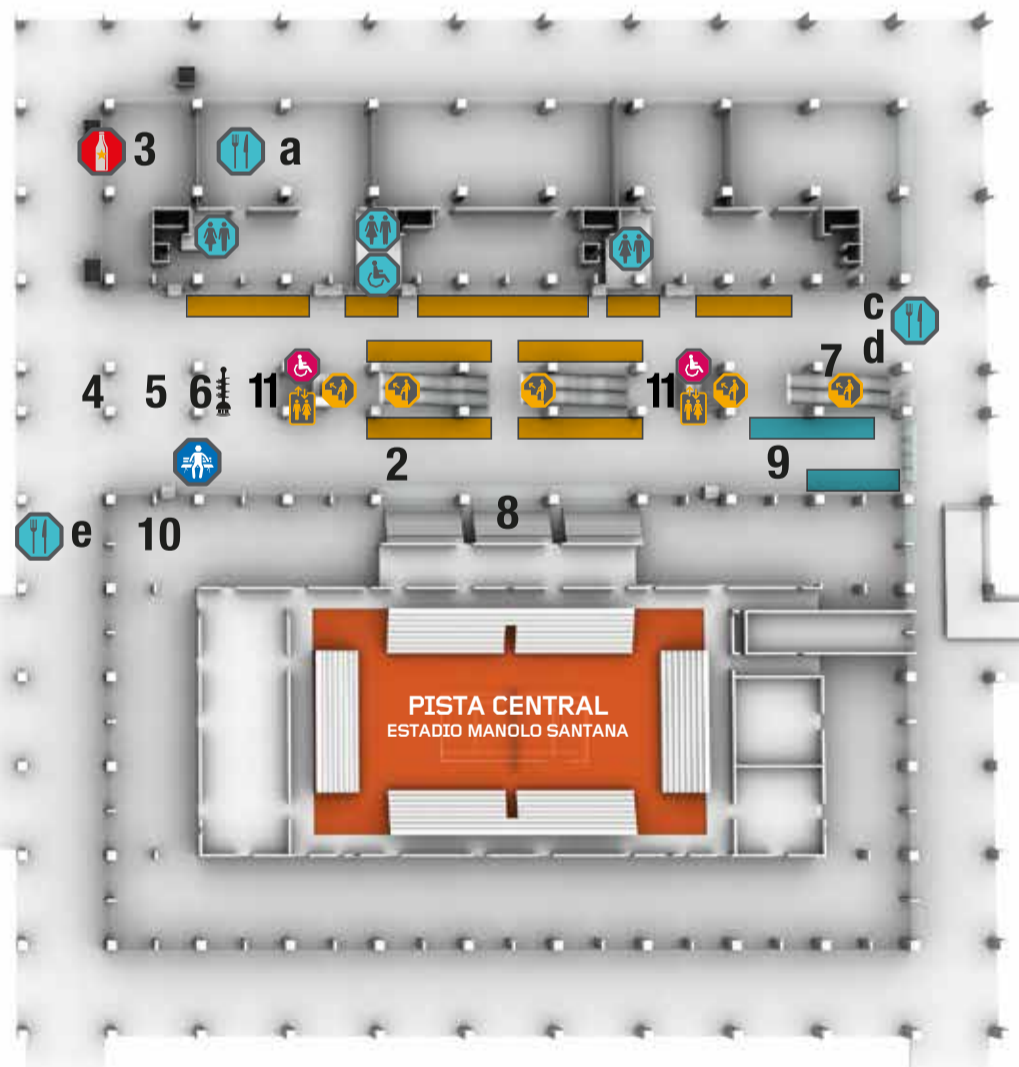

Planta 0

- 1- Acceso C/Embajadores
- 2- Acceso C/ Perales
- 3- Punto de información
- 4- Venta de entradas 2019
- 5- Guardarropa
- 6- Merchandising
- 7- Setbañ Radio
- 8- Restauración
 - a- Mediterráneo
 - b- Plaza Mayor
 - c- Best Burger
 - d- Rodilla
 - e- LivingFood®
 - f- Sandwich & Co.
 - g- Street Hot Dog y Rodilla
 - h- Bico de Xeado
 - i- Oomuombo
 - j- Órale Compadre
 - k- Jamón Jamón
 - l- La Piazza
 - m- La Crepería
 - n- Sweett Set
- 9- SAMUR
- 10- Ascensores: Personas de movilidad reducida, Sky Lounges y Premium Skylounges

- Escaleras y ascensores
- Aseos
- Aseos Minusválidos
- Aseo con cambiador de bebés
- Acceso Minusválidos
- Áreas de descanso y carga de móviles

Planta -2

- 1- Zonas de Restauración
 - a- Restaurante LivingFood®
 - b- Terraza Rodilla Tennis Garden
 - c- Sandwich & Co.
 - d- La Crepería
 - e- Rock & Ball
 - f- Hamburguesa Nostra
- 2- Calle Comercial
 - Stands Calle comercial
 - Boutiques VIP
- 3- Espacio Estrella Damm
- 4- Grada Estrella Damm - Pantalla Gigante
- 5- Merchandising

PISTA CENTRAL MANOLO SANTANA, ESTADIO ARANTXA SÁNCHEZ VICARIO Y ESTADIO 3

La Caja Mágica tiene tres estadios con techo retráctil que permiten que la disputa de los partidos tenga lugar en caso de condiciones meteorológicas adversas. Con capacidad para 12.500 personas, la Pista Central Manolo Santana es toda una referencia. El Estadio 2 Arantxa Sánchez Vicario y el Estadio 3 disponen de 3.500 y 2.500 asientos respectivamente.