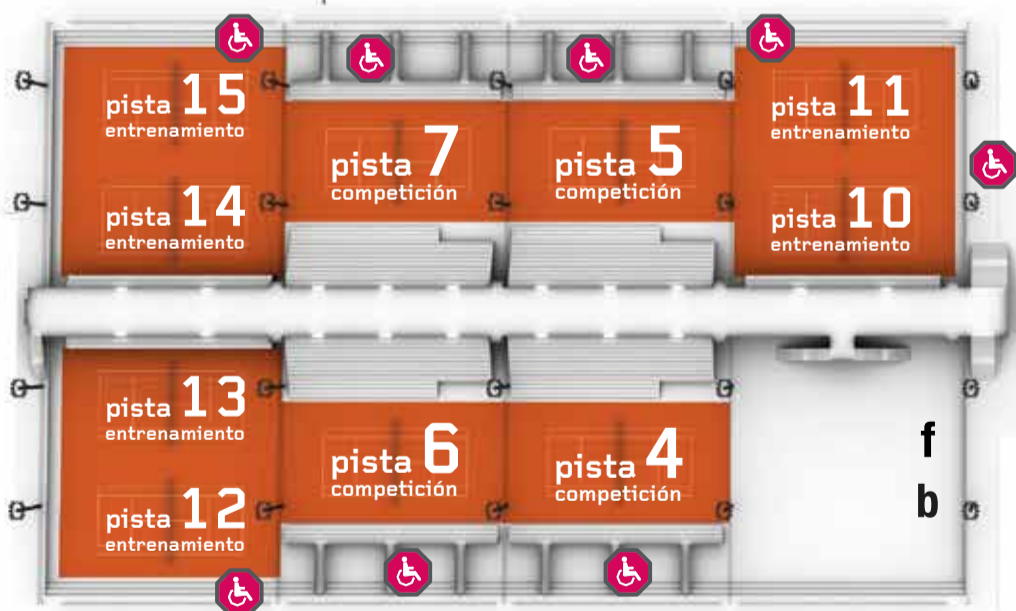

Planta 0

- 1- Acceso C/Embajadores
- 2- Acceso C/ Perales
- 3- Punto de información
- 4- Venta de entradas 2019
- 5- Guardarropa
- 6- Merchandising
- 7- Setbañ Radio
- 8- Restauración
 - a- Mediterráneo
 - b- Plaza Mayor
 - c- Best Burger
 - d- Rodilla
 - e- LivingFood®
 - f- Sandwich & Co.
 - g- Street Hot Dog y Rodilla
 - h- Bico de Xeado
 - i- Oomuombo
 - j- Órale Compadre
 - k- Jamón Jamón
 - l- La Piazza
 - m- La Crepería
 - n- Sweett Set
- 9- SAMUR
- 10- Ascensores: Personas de movilidad reducida, Sky Lounges y Premium Skylounges

- Escaleras y ascensores
- Aseos
- Aseos Minusválidos
- Aseo con cambiador de bebés
- Acceso Minusválidos
- Áreas de descanso y carga de móviles

Planta -2

- 1- Zonas de Restauración
 - a- Restaurante LivingFood®
 - b- Terraza Rodilla Tennis Garden
 - c- Sandwich & Co.
 - d- La Crepería
 - e- Rock & Ball
 - f- Hamburguesa Nostra
- 2- Calle Comercial
 - Stands Calle comercial
 - Boutiques VIP
- 3- Espacio Estrella Damm
- 4- Grada Estrella Damm - Pantalla Gigante
- 5- Merchandising

- 6- Exposición Estrella Damm
- 7- Zona Gaming
- 8- Acceso a Palcos Bajos
- 9- Acceso a Club VIP
- 10- Guardería
- 11- Ascensores: Personas de movilidad reducida, Sky Lounges y Premium Skylounges
- Escaleras y ascensores
- Áreas de Descanso y puntos de recarga de Móviles
- Aseos
- Aseos Minusválidos
- Aseo con cambiador de bebés
- Acceso Minusválidos

PISTA CENTRAL MANOLO SANTANA, ESTADIO ARANTXA SÁNCHEZ VICARIO Y ESTADIO 3

La Caja Mágica tiene tres estadios con techo retráctil que permiten que la disputa de los partidos tenga lugar en caso de condiciones meteorológicas adversas. Con capacidad para 12.500 personas, la Pista Central Manolo Santana es toda una referencia. El Estadio 2 Arantxa Sánchez Vicario y el Estadio 3 disponen de 3.500 y 2.500 asientos respectivamente.