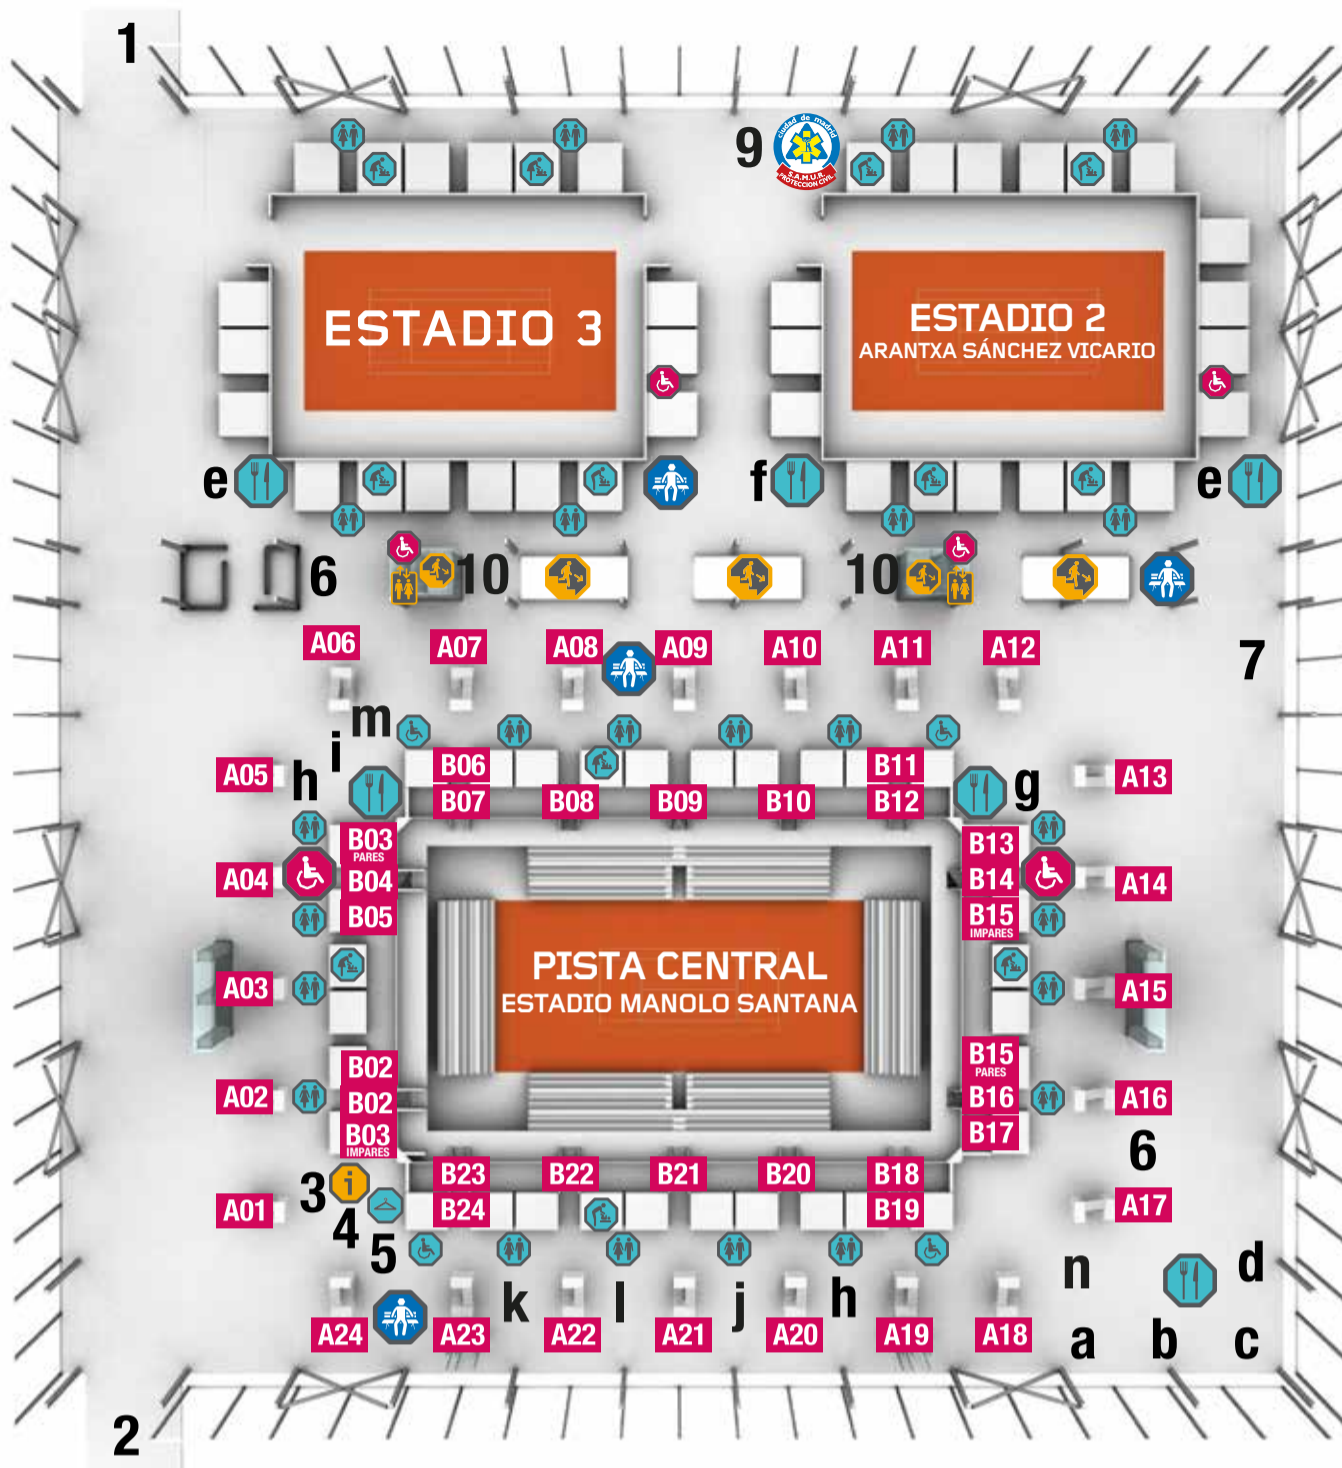

Planta 0

- 1- Acceso C/Embajadores
- 2- Acceso C/ Perales
- 3- Punto de información
- 4- Venta de entradas 2019
- 5- Guardarropa
- 6- Merchandising
- 7- Setbañ Radio
- 8- Restauración
 - a- Mediterráneo
 - b- Plaza Mayor
 - c- Best Burger
 - d- Rodilla
 - e- LivingFood®
 - f- Sandwich & Co.
 - g- Street Hot Dog y Rodilla
 - h- Bico de Xeado
 - i- Oomuombo
 - j- Órale Compadre
 - k- Jamón Jamón
 - l- La Piazza
 - m- La Crepería
 - n- Sweett Set
- 9- SAMUR
- 10- Ascensores: Personas de movilidad reducida, Sky Lounges y Premium Skylounges

- Escaleras y ascensores
- Aseos
- Aseos Minusválidos
- Aseo con cambiador de bebés
- Acceso Minusválidos
- Áreas de descanso y carga de móviles

Planta -2

- 1- Zonas de Restauración
 - a- Restaurante LivingFood®
 - b- Terraza Rodilla Tennis Garden
 - c- Sandwich & Co.
 - d- La Crepería
 - e- Rock & Ball
 - f- Hamburguesa Nostra
- 2- Calle Comercial
 - Stands Calle comercial
 - Boutiques VIP
- 3- Espacio Estrella Damm
- 4- Grada Estrella Damm - Pantalla Gigante
- 5- Merchandising

PISTA CENTRAL MANOLO SANTANA, ESTADIO ARANTXA SÁNCHEZ VICARIO Y ESTADIO 3

La Caja Mágica tiene tres estadios con techo retráctil que permiten que la disputa de los partidos tenga lugar en caso de condiciones meteorológicas adversas. Con capacidad para 12.500 personas, la Pista Central Manolo Santana es toda una referencia. El Estadio 2 Arantxa Sánchez Vicario y el Estadio 3 disponen de 3.500 y 2.500 asientos respectivamente.

EXPO DAMM Y EL ION TIRIAC TROPHY

A través de un recorrido fotográfico, la "Expo Damm" ubicada en la Planta -2 repasa las grandes rivalidades de la historia del tenis. ¿Recuerdas quién domina el cara a cara entre Rafa Nadal y Roger Federer? ¿Cuántas veces se han medido las hermanas Williams? ¿O los detalles de los enfrentamientos entre Andre Agassi y Pete Sampras?