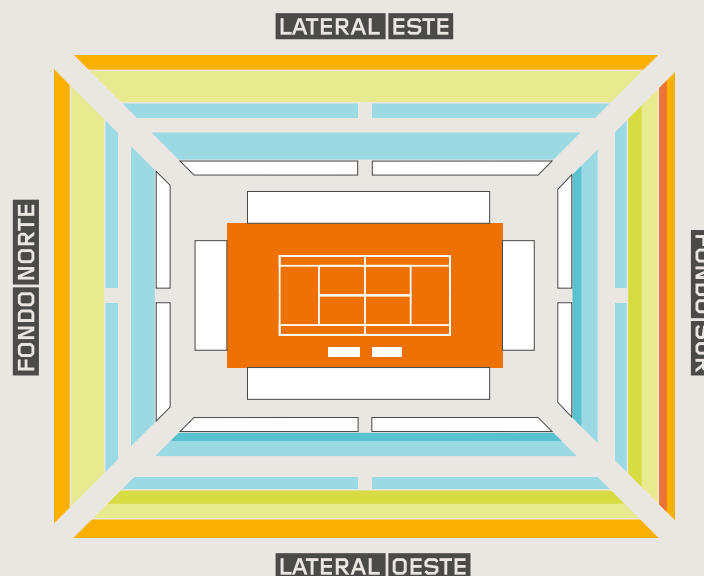

Mayo 2019	Sesión	Circuito	Precios		
			Cat. 1	Cat. 2	Cat. 3
Viernes 03	Única	WTA : Previa	8€	8€	7€
Sábado 04	Única	ATP : Previa WTA: Previa y 1ª Ronda	16€	13€	11€
Domingo 05	Única	ATP : Previa y 1ª Ronda WTA: 1ª Ronda	16€	13€	11€
Lunes 06	Día	ATP : 1ª y 2ª Ronda WTA: 2ª Ronda	28€	24€	17€
Lunes 06	Noche	ATP : 1ª y 2ª Ronda WTA: 2ª Ronda	23€	19€	12€
Martes 07	Día	ATP : 1ª y 2ª Ronda WTA: 2ª Ronda	36€	31€	22€
Martes 07	Noche	ATP : 1ª y 2ª Ronda WTA: 2ª Ronda	31€	25€	18€
Miércoles 08	Día	ATP : 2ª Ronda WTA: 3ª Ronda	47€	37€	26€
Miércoles 08	Noche	ATP : 2ª Ronda WTA: 3ª Ronda	38€	32€	21€
Jueves 09	Día	ATP : 3ª Ronda WTA: Cuartos de Final	68€	50€	32€
Jueves 09	Noche	ATP : 3ª Ronda WTA: Cuartos de Final	48€	36€	22€
Viernes 10	Día	ATP : Cuartos de Final WTA: 1ª Semifinal	111€	90€	66€
Viernes 10	Noche	ATP : Cuartos de Final WTA: 2ª Semifinal	88€	62€	48€
Sábado 11	Día	ATP : 1ª Semifinal WTA: Final de Dobles	133€	97€	72€
Sábado 11	Noche	ATP : 2ª Semifinal WTA: Final de Individuales	154€	109€	82€
Domingo 12	Única	ATP : Final de Dobles Final de Individuales	178€	128€	94€
Abono Tennis Fan (5 sesiones)			77€	60€	36€
Abono Estrellas (4 sesiones)			126€	100€	63€
Abono 1/4 Finales (4 sesiones)			260€	197€	120€
Abono Semis Finales (2 sesiones)			261€	157€	105€
Abono After Work (5 sesiones / L-V noche)			171€	131€	97€
Abonos para Finales (2 sesiones / S noche y D)			282€	201€	-
Abonos para el torneo completo (16 sesiones)			854€	624€	442€

Pista Central - Estadio Manolo Santana

Pista Central

	categoría 1		categoría 3
	abonos categoría 1		abonos categoría 3
	categoría 2		palcos
	abonos categoría 2		

Estadio 2

V.03 - S.04 - D.05- L.06 - M.07- X.08 - J.09 -V.10 -S.11 - D.12
- - - - - 24€ 26€ 30€ - - -

Ground Tickets

V.03 - S.04 - D.05- L.06 - M.07- X.08 - J.09 -V.10 -S.11 - D.12
07€ 12€ 12€ 20€ 17€ 17€ 17€ 16€ 16€ 16€

**MUTUA
MADRID
OPEN**