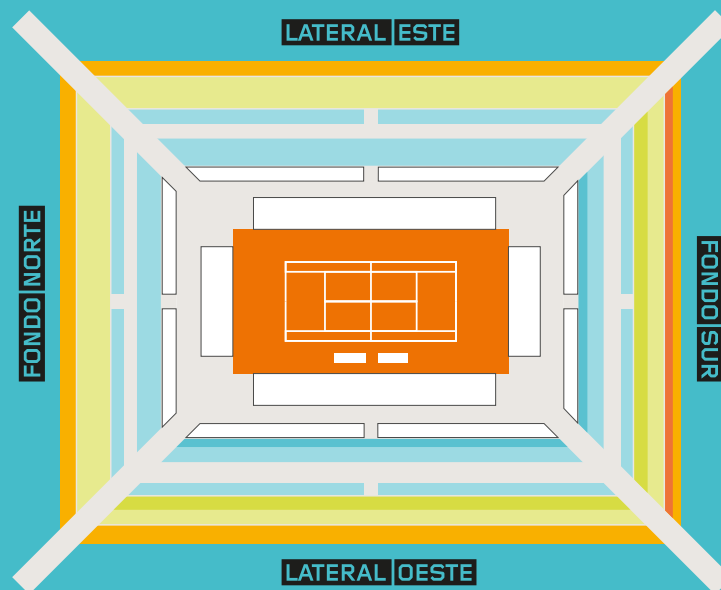

Pista Central - Estadio Manolo Santana

Pista Central

- categoría 1
- abonos categoría 1
- categoría 2
- abonos categoría 2
- categoría 3
- abonos categoría 3
- palcos

**MUTUA
MADRID
OPEN**